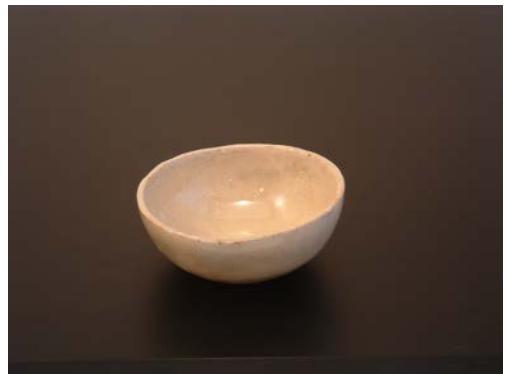

H 73 _虫喰タタラ小鉢_120Φ×40
¥5,280